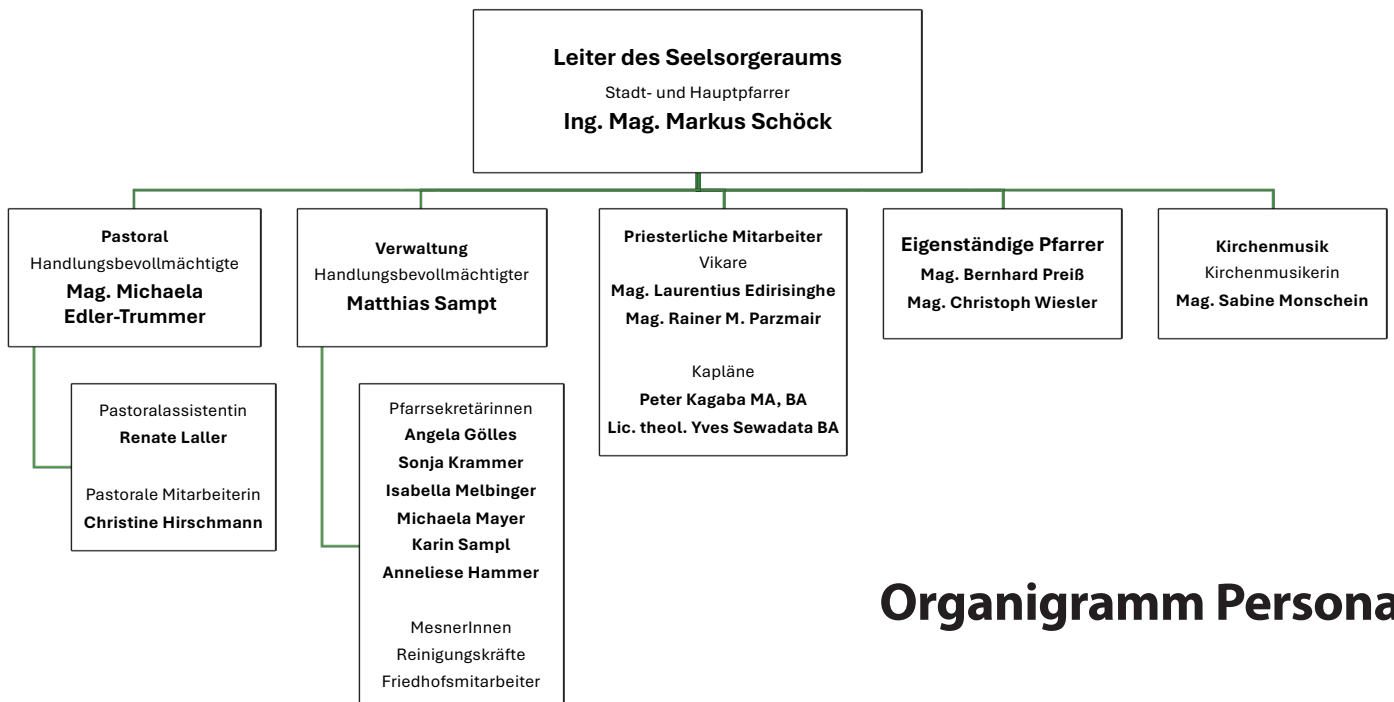

Organigramm Personal

Impressum

Medieninhaber, Redaktion und Verlagsanschrift:
Röm.-Kath. Stadtpfarramt Feldbach
Adresse: Pfarrgasse 3, 8330 Feldbach
Telefon: 03152 / 23 89
E-Mail: feldbach@graz-seckau.at
Erscheinungsort: Feldbach

Für den Inhalt verantwortlich: Seelsorgeraumblatt-Team
Redaktion: Michaela Edler-Trummer
Graphische Gestaltung: Michaela Edler-Trummer
Druck: Druckhaus Scharmer GmbH, Europastraße 42, 8330 Feldbach
Auflage: 10.000
Redaktionsschluss für die nächste Ausgabe: Freitag, 31. Juli 2026
Erscheinungstermin der Ausgabe 04: Sonntag, 6. September 2026

Ausschlussklausel: Die in den Beiträgen geäußerten Meinungen müssen nicht mit der Meinung der Redaktion übereinstimmen.
Genderhinweis: Zur besseren Lesbarkeit der Texte wird in unserem Seelsorgeraumblatt auf die gleichzeitige Verwendung männlicher und weiblicher Sprachformen verzichtet. Es wird das generische Maskulinum verwendet, wobei beide Geschlechter gleichermaßen gemeint sind.