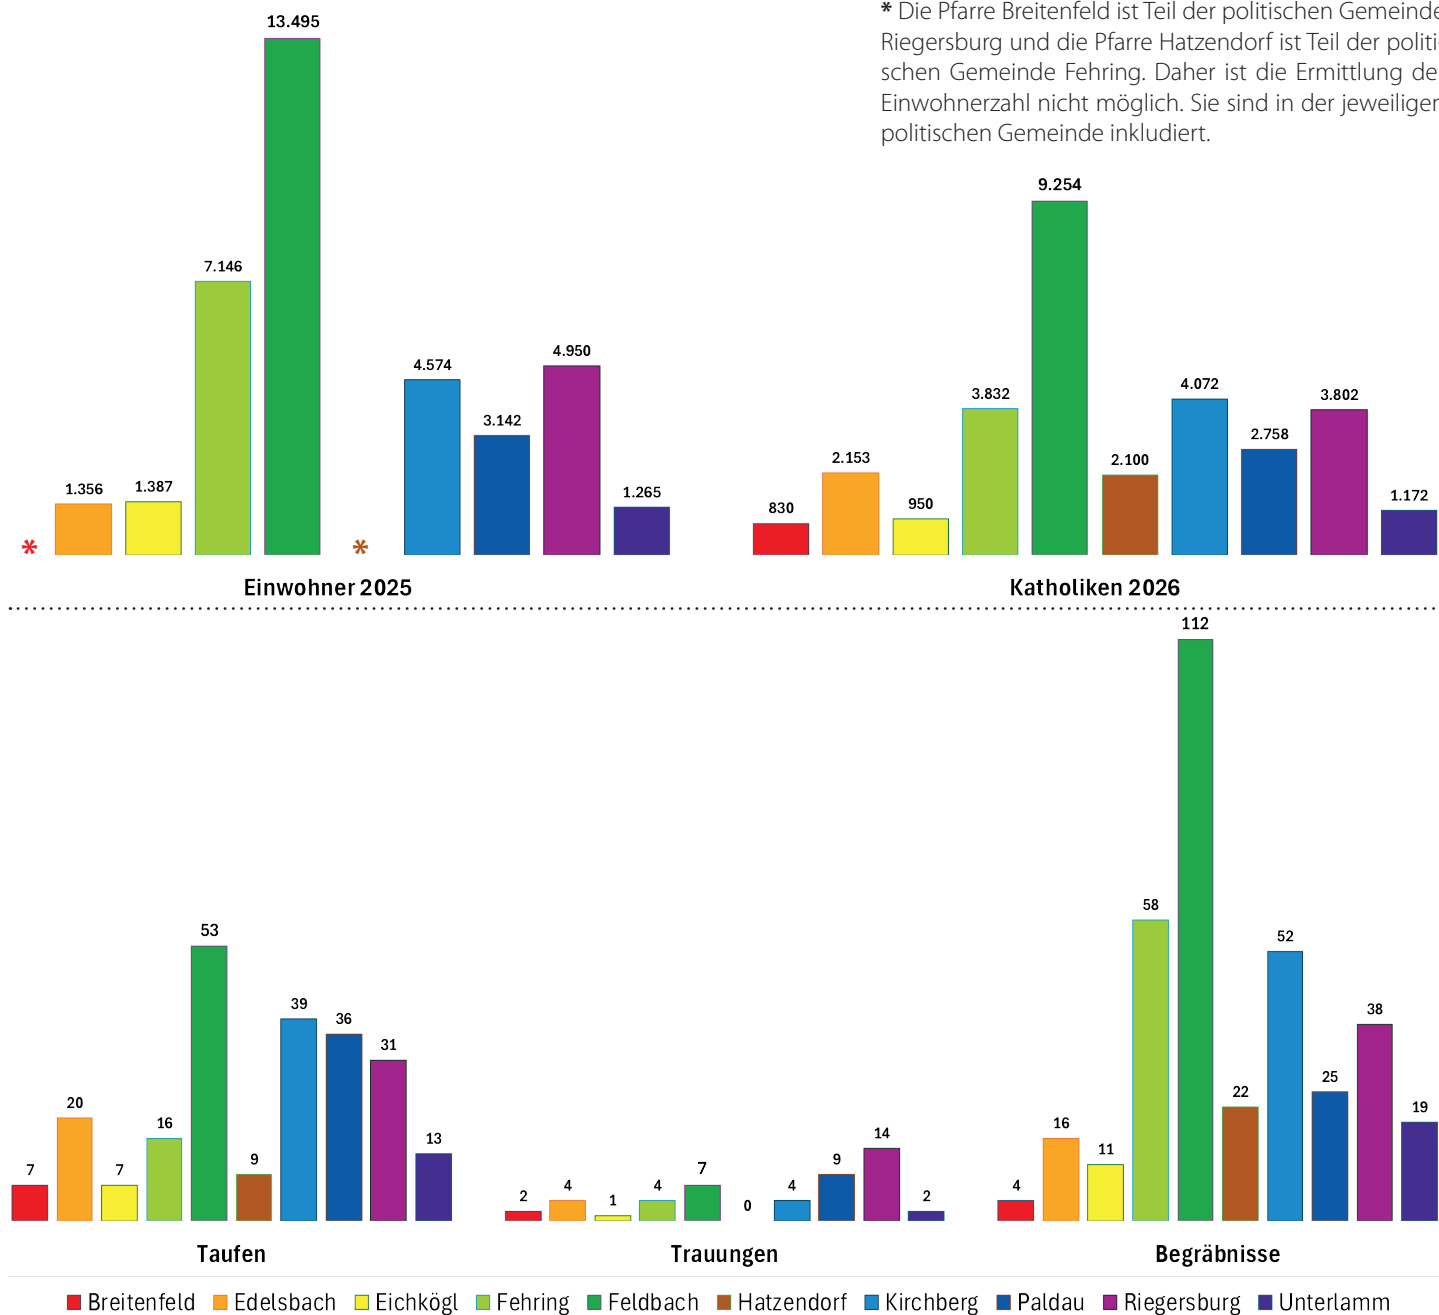

* Die Pfarre Breitenfeld ist Teil der politischen Gemeinde Riegersburg und die Pfarre Hatzendorf ist Teil der politischen Gemeinde Fehring. Daher ist die Ermittlung der Einwohnerzahl nicht möglich. Sie sind in der jeweiligen politischen Gemeinde inkludiert.