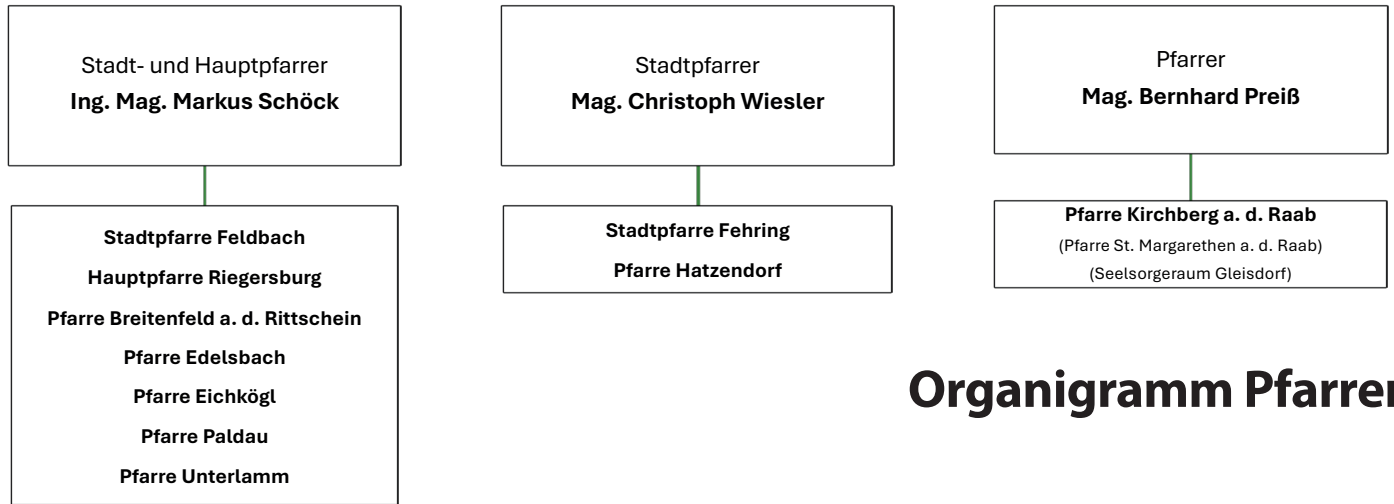

Diese oder ähnliche Fragen werden immer wieder gestellt. Viele vermitteln den Eindruck, es habe sich so viel verändert, dass man sich nicht mehr auskennen kann. Ist das tatsächlich so?

Mit diesen Grafiken soll Ihnen unser Seelsorgeraum veranschaulicht werden.

Der Seelsorgeraum Feldbach besteht aus den zehn Pfarren, die, wie unten ersichtlich, drei Pfarrern zugeordnet sind. Die Leitung des Seelsorgeraumes obliegt dem Seelsorgeraumleiter Pfarrer Markus Schöck gemeinsam mit den Handlungsbevollmächtigten Michaela Edler-Trummer und Matthias Sampt. Die Mitarbeiter in den Bereichen Pastoral und Verwaltung sind den jeweiligen Handlungsbevollmächtigten zugeordnet (siehe Organigramm).

Die Pfarrer agieren in ihren Pfarren gemäß Kirchenrecht eigenständig. Die Vikare und Kapläne sind dem Stadtpfarrer Markus Schöck als priesterliche Mitarbeiter zugeordnet, ihre Einteilung obliegt dem Seelsorgeraumleiter.

In unserem Seelsorgeraum leben 37.315 Menschen (Statistik Autria 2025). 25.595 von ihnen fallen in die Zuständigkeit von Pfarrer Schöck, 7.146 in die von Stadtpfarrer Wiesler und 4.574 in die von Pfarrer Preiß. Auch wenn die Katholikenanzahl etwas geringer ist, werden wir in unterschiedlichen Situationen sehrwohl von allen Menschen angefragt. Ausgewählte Zahlen sollen einen kleinen Einblick in unsere Tätigkeit bieten (siehe Grafiken).

Organigramm Pfarren