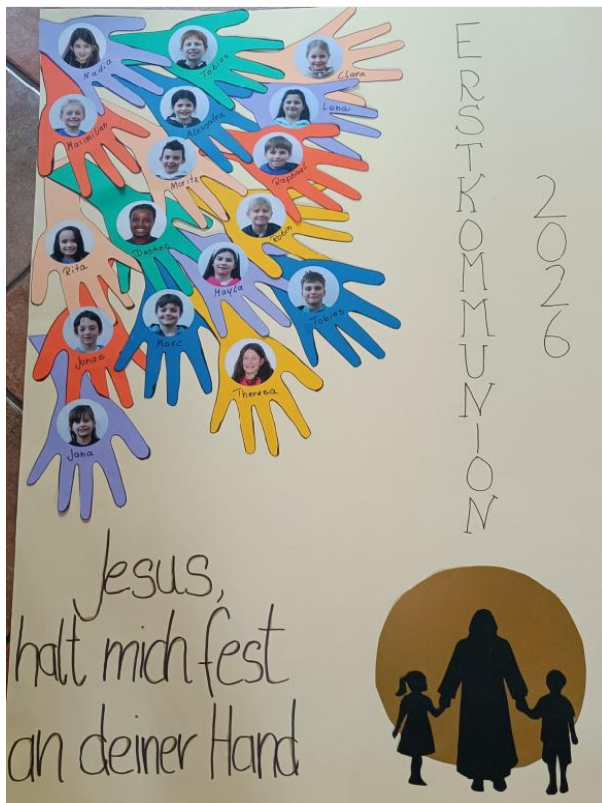

Mitteilungen – Avvisi

Erstkommunion in Terlan am 19.04.2026

Maximilian Alber
Jonas Barbieri
Tobias Degasperi
Clara Eyrl
Raphael Gehweiler
Geiser Lena
Alexandra Franziska Höller
Robin Jakomet
Mayla Lanthaler
Destinó Nwaosa
Marco Raso
Jana Reiterer
Rita Rieder
Nadia Stefani
Theresa Tauber
Tobias Wolfsgruber
Moritz Zelger